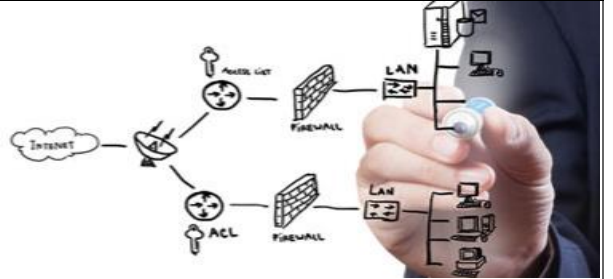

DESPLIEGUE DE WINDOWS 10 CON MDT

Duración: 8 horas

Microsoft Deployment Toolkit es una tecnología gratuita de Microsoft que permite el despliegue masivo del sistema operativo Windows 10 a través de la red.

Temario:

1. Conceptos básicos
2. Prerrequisitos e instalación
3. Elementos de MDT
4. Imagen de arranque
5. Secuencia de tareas de captura
6. Inyección de Drivers
7. Instalación de aplicaciones
8. Secuencias de instalación
9. Logs
10. Resolución de problemas típicos